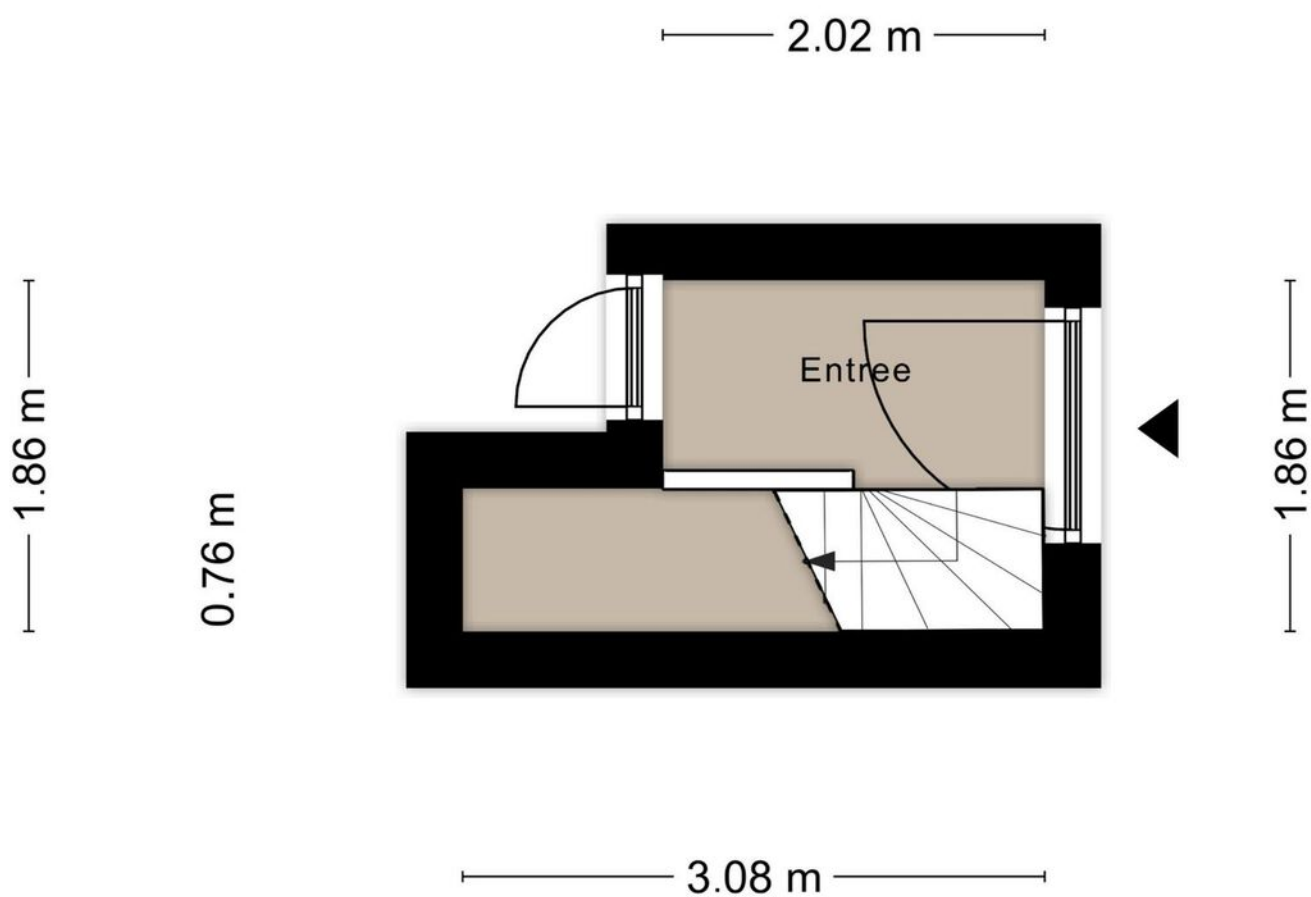

Plattegronden

Aan de plattegronden kunnen geen rechten worden ontleend
© Zibber www.zibber.nl