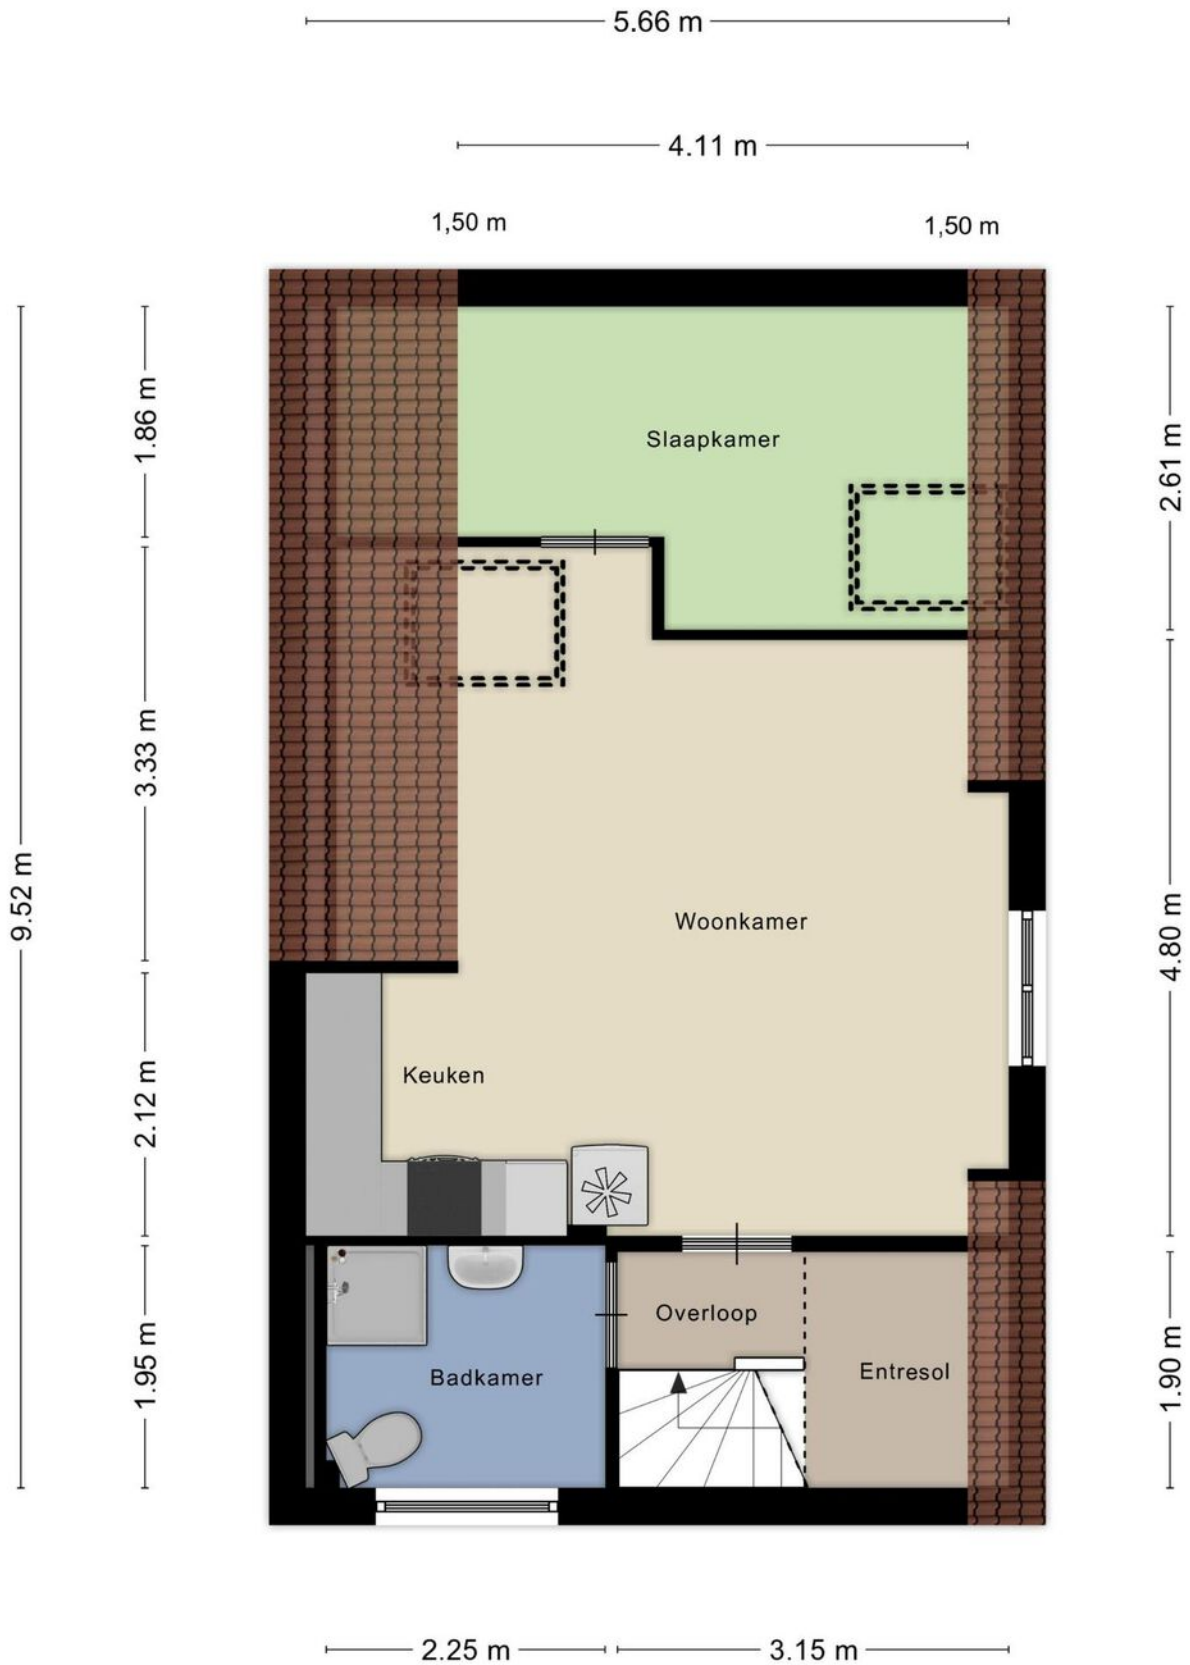

VANHUYSE

partner in wonen

HAARLEM
Schouwtjeslaan 2 G

Kenmerken & specificaties

Bouwjaar:	1910
Soort:	bovenwoning
Kamers:	2
Inhoud:	177 m ³
Woonoppervlakte:	50 m ²
Energie label:	C

Omschrijving

Net buiten het centrum van Haarlem vind je dit sfeervolle 2-kamer appartement. Het appartement is gelegen in de gewilde Koninginnebuurt op loopafstand van het centrum met het Frederikspark om de hoek.

De sfeervolle woonkamer is lekker licht en is voorzien van een keuken met inbouwapparatuur. Vanuit de woonkamer heb je toegang tot de zeer ruime slaapkamer. De badkamer is voorzien van douchecabine, toilet, wastafel en wasmachine- en droger aansluiting. Heb je een logee? In de hal is er een extra bed gemaakt waar een logee prima kan slapen.

Plattegronden

Aan de plattegronden kunnen geen rechten worden ontleend
© Zibber www.zibber.nl

Plattegronden

Locatie op de kaart

Lijst van zaken

	Blijft achter	Gaat mee	Ter overname
Woning - Interieur			
Verlichting, te weten			
- opbouwspots/armaturen/lampen/dimmers	X		
(Losse)kasten, legplanken, te weten			
- Legplanken	X		
Raamdecoratie/zonwering binnen, te weten			
- gordijnrails	X		
- gordijnen	X		
Vloerdecoratie, te weten			
- laminaat	X		
Overig, te weten			
- Diverse inventaris			X
Woning - Keuken			
Keukenblok (met bovenkasten)	X		
Keuken (inbouw)apparatuur, te weten			
- kookplaat	X		
- afzuigkap	X		
- koel-vriescombinatie	X		
Woning - Sanitair/sauna			
Toilet met de volgende toebehoren			
- toilet	X		
Badkamer met de volgende toebehoren			
- douche (cabine/scherm)	X		
- wastafel	X		
- planchet	X		
Woning - Exterieur/installaties/veiligheid/energiebesparing			
Brievenbus	X		
(Klok)thermostaat	X		